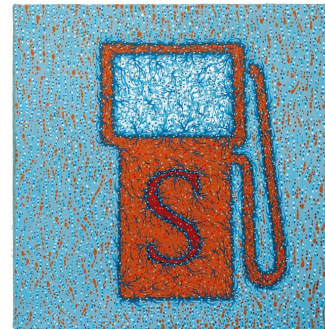

08 - ICONE QUOTIDIANE - tempera acrilica su tela - 9 tele 30 x 30 cm cad. - dimensione totale 100 x 100 - 2000.

www.alessandromoreschini.it